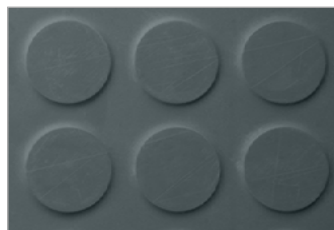

Studded Tile

Trwała, gumowa płytki podłogowa o wzorze monetowym

- Wysoce wytrzymała płytki podłogowa z gumy naturalnej/ syntetycznej o wzorze monetowym.
- Często stosowana w obszarach o charakterze komercyjnym i publicznym.
- Wypukły wzór zapewnia właściwości antypoślizgowe.
- Szeroka gama kolorów.
- Nie zawiera PVC, plastyfikatorów ani formaldehydu.
- Klasyfikacja ogniowa: EN13501-1, klasa: Cfl-s1.

Dostępne kolory

Specyfikacja techniczna

Materiał:	Guma naturalna/syntetyczna
Wysokość produktu:	2,5 mm
Ognioodporność:	EN13501-1 Class C(fl) s1
Kraj pochodzenia:	Chiny

Wymiary płytki	Czarny	Jasnoszary	Ciemnoszary	Waga
485 mm x 485 mm	SRTA104	SRTA105	SRTA106	1,25 kg
Wymiary płytki	Niebieski	Perłowy	Waga	
485 mm x 485 mm	SRTA116	SRTA117	1,25 kg	

Czarny

Jasnoszary

Ciemnoszary

Niebieski

Perłowy