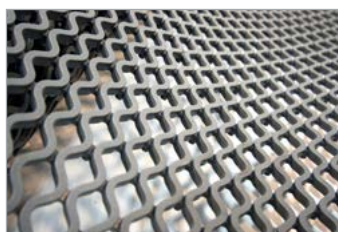

## Diamond Grid

Elastyczna i wielofunkcyjna mata do wilgotnych pomieszczeń

- Otwarta diamentowa struktura oraz specjalnie zaprojektowana spodnia część maty skutecznie zatrzymują luźne zanieczyszczenia oraz ułatwiają odprowadzanie rozlanych cieczy pod matę.
- Antypoślizgowa górna powierzchnia zwiększa bezpieczeństwo.
- Mata umożliwia komfortowe i bezpieczne chodzenie bez obuwia.
- Łatwe czyszczenie, zwijanie i przenoszenie.

Dostępne kolory

Niebieski

Szary

### Specyfikacja techniczna

<b>Materiał:</b>	PVC
<b>Wykończenie powierzchni:</b>	Wzór w romby
<b>Wysokość produktu:</b>	8.5 mm
<b>Wymiary otworu:</b>	13mm x 16mm
<b>Temperatura pracy:</b>	-5°C do +60°C
<b>Odporność na chemikalia:</b>	PVC jest odporne na wiele różnych substancji chemicznych, zasad i ogólnych chemikaliów przemysłowych. Prosimy o kontakt z biurem sprzedaży w celu uzyskania bardziej szczegółowych informacji.
<b>Typowe zastosowania:</b>	umywalnie, kąpieliska, obszary przemysłowe, bary, kuchnie, zakłady przetwórstwa żywności
<b>Metoda instalacji:</b>	Ułożenie luzem
<b>Metoda czyszczenia:</b>	Zwinąć w celu umycia podłogi i umyć matę wodą
<b>Kraj pochodzenia:</b>	Chiny