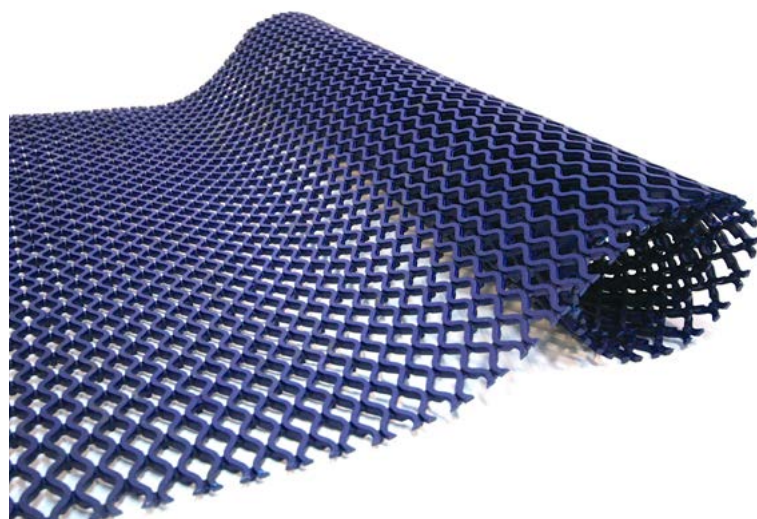

## Diamond Grid

Elastyczna i wielofunkcyjna mata do wilgotnych pomieszczeń

- Otwarta diamentowa struktura oraz specjalnie zaprojektowana spodnia część maty skutecznie zatrzymują luźne zanieczyszczenia oraz ułatwiają odprowadzanie rozlanych cieczy pod matę.
- Antypoślizgowa górna powierzchnia zwiększa bezpieczeństwo.
- Mata umożliwia komfortowe i bezpieczne chodzenie bez obuwia.
- Łatwe czyszczenie, zwijanie i przenoszenie.

Dostępne kolory

Niebieski

Szary

### Specyfikacja techniczna

<b>Materiał:</b>	PVC
<b>Wykończenie powierzchni:</b>	Wzór w romby
<b>Wysokość produktu:</b>	8.5 mm
<b>Wymiary otworu:</b>	13mm x 16mm
<b>Temperatura pracy:</b>	-5°C do +60°C
<b>Odporność na chemikalia:</b>	PVC jest odporne na wiele różnych substancji chemicznych, zasad i ogólnych chemikaliów przemysłowych. Prosimy o kontakt z biurem sprzedaży w celu uzyskania bardziej szczegółowych informacji.
<b>Typowe zastosowania:</b>	umywalnie, kąpieliska, obszary przemysłowe, bary, kuchnie, zakłady przetwórstwa żywności
<b>Metoda instalacji:</b>	Ułożenie luzem
<b>Metoda czyszczenia:</b>	Zwinąć w celu umycia podłogi i umyć matę wodą
<b>Kraj pochodzenia:</b>	Chiny

Wymiary	Niebieski	Szary	Waga
1 m x 4,8 m	DG020001	DG060001	16,90 kg
1 m x 9 m	DG020002	DG060002	29,70 kg