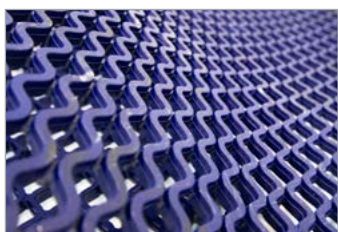

## Diamond Grid

Elastyczna i wielofunkcyjna mata do wilgotnych pomieszczeń

- Otwarta diamentowa struktura oraz specjalnie zaprojektowana spodnia część maty skutecznie zatrzymują luźne zanieczyszczenia oraz ułatwiają odprowadzanie rozlanych cieczy pod matę.
- Antypoślizgowa górna powierzchnia zwiększa bezpieczeństwo.
- Mata umożliwia komfortowe i bezpieczne chodzenie bez obuwia.
- Łatwe czyszczenie, zwijanie i przenoszenie.

Dostępne kolory

Niebieski

Szary

### Specyfikacja techniczna

<b>Materiał:</b>	PVC
<b>Wykończenie powierzchni:</b>	Wzór w romby
<b>Wysokość produktu:</b>	8.5 mm
<b>Wymiary otworu:</b>	13mm x 16mm
<b>Temperatura pracy:</b>	-5°C do +60°C
<b>Odporność na chemikalia:</b>	PVC jest odporne na wiele różnych substancji chemicznych, zasad i ogólnych chemikaliów przemysłowych. Prosimy o kontakt z biurem sprzedaży w celu uzyskania bardziej szczegółowych informacji.
<b>Typowe zastosowania:</b>	umywalnie, kąpieliska, obszary przemysłowe, bary, kuchnie, zakłady przetwórstwa żywności
<b>Metoda instalacji:</b>	Ułożenie luzem
<b>Metoda czyszczenia:</b>	Zwinąć w celu umycia podłogi i umyć matę wodą
<b>Kraj pochodzenia:</b>	Chiny